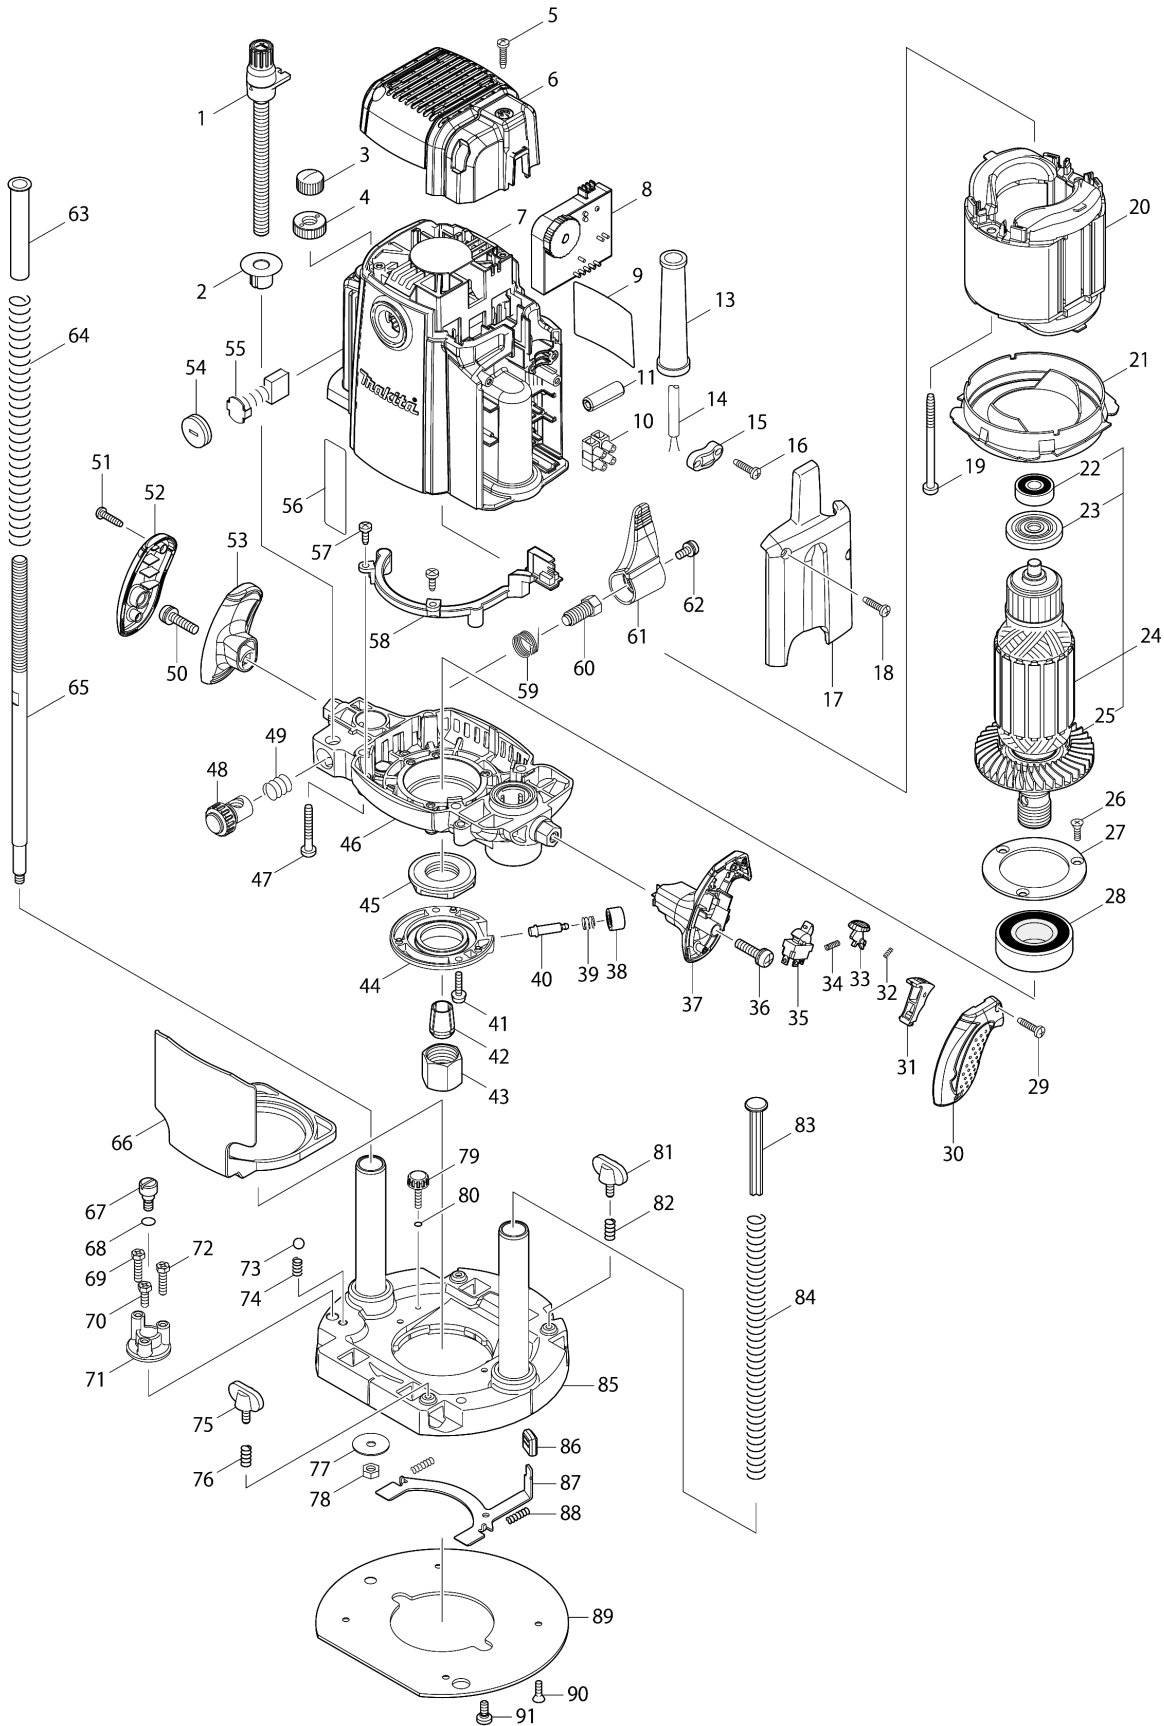

Model No.RP2303FC ROUTER