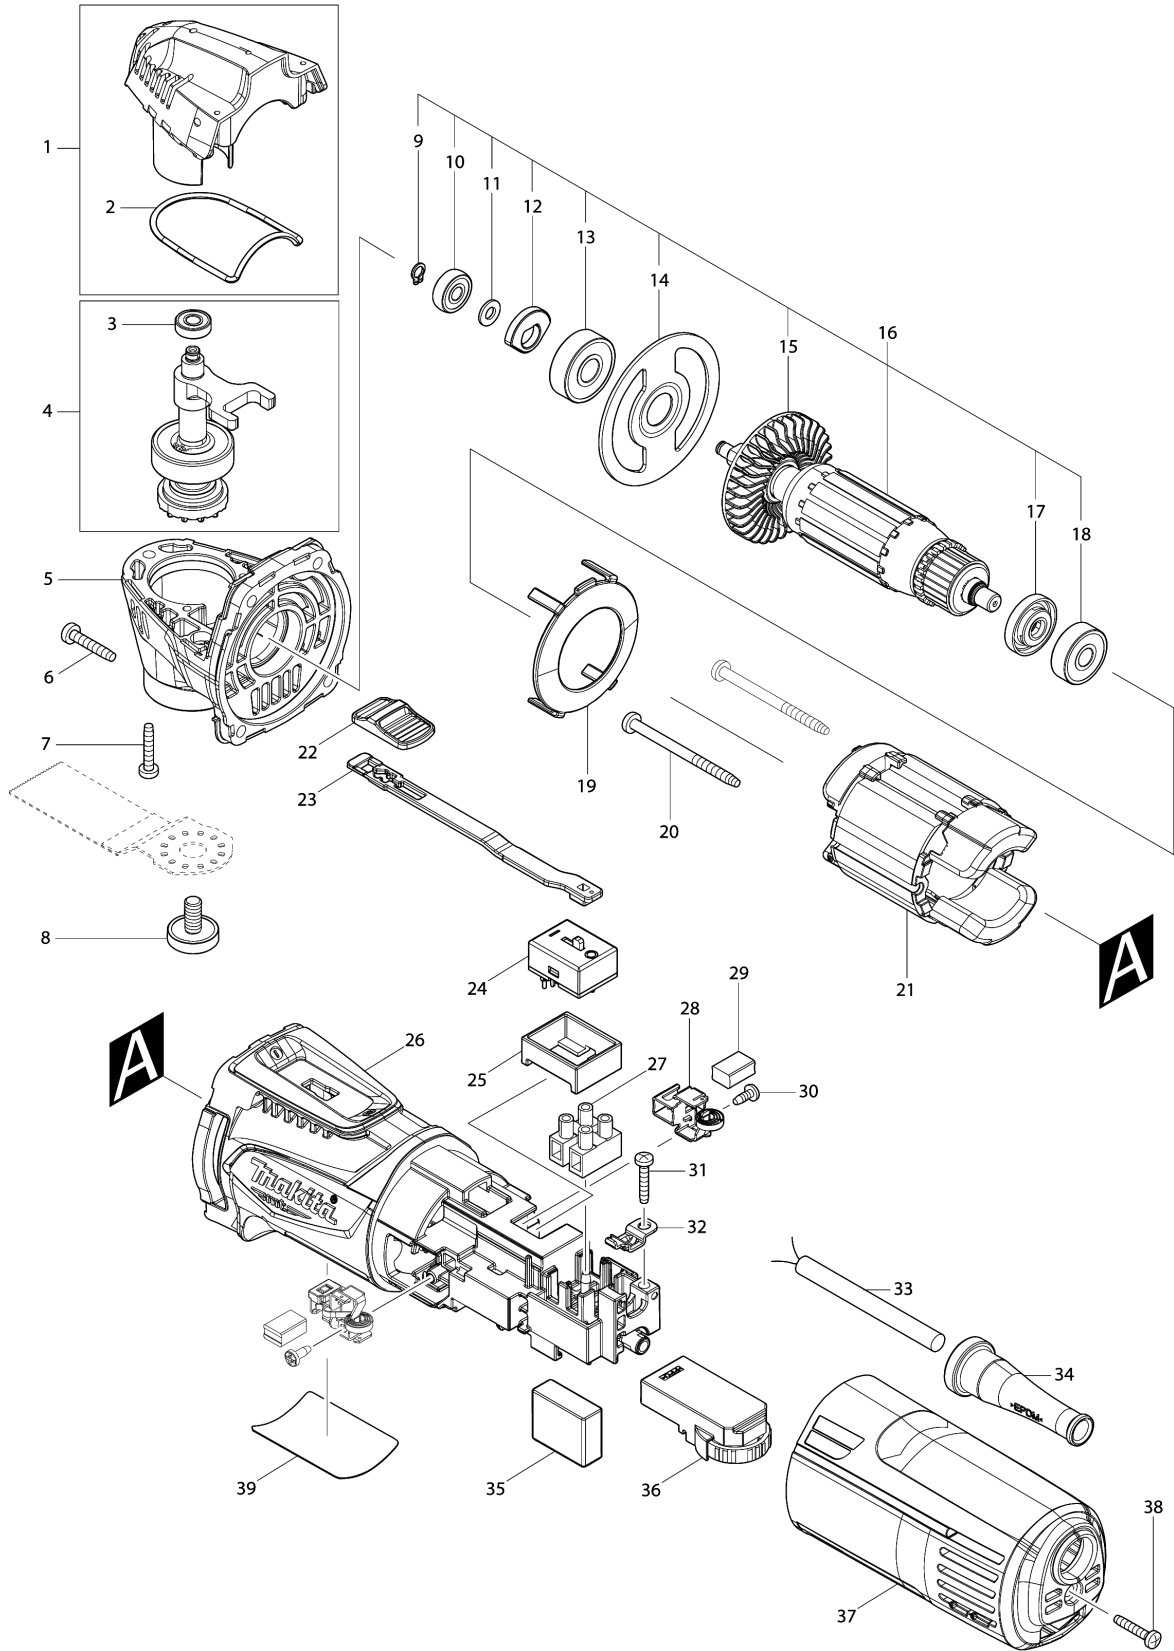

Model No.M9800 MULTI TOOL

Model No.M9800 MULTI TOOL

cod	cod piesa	descriere	interschimbare	cantitate	New/Old	vanzari	cumparari	nota
001	183M17-7	HEAD HOUSING SET		1				
	D10	INC. 2,5						
002	422371-9	SEAL RING		1				
003	210039-7	BALL BEARING 695DDW		1				
004	136108-5	SPINDLE ASS'Y		1				
	D10	INC. 3						
005	183M17-7	HEAD HOUSING SET		1				
	D10	INC. 1,2						
006	266424-2	SURUB AUTOFILETANT 4X20 TM3000C		4				
007	266424-2	SURUB AUTOFILETANT 4X20 TM3000C		3				
008	265674-6	HEX. SOKCET HEAD BOLT M6X14		1				
009	961008-8	RETAINING RING S-5		1				
010	210144-0	SPHERE BEARING 505		1				
011	267010-2	SAIBA PLATA 5		1				
012	313245-4	BALANCER TM3000C		1				
013	211092-6	RULMENT 629DDW		1				
014	285034-6	BEARING RETAINER		1				
015	240195-9	FAN 50		1				
016	518350-4	ARMATURE ASS'Y 240V		1				
	D10	INC. 9-15,17,18						
017	681636-0	SAIBA IZOLATOARE		1				
018	210045-2	BALL BEARING 627DDW		1				
019	458915-9	BAFFLE PLATE		1				
020	266415-3	SURUB AUTOFILETANT 4X55 MT815		2				
021	639119-4	FIELD 240V		1				
022	453761-5	SWITCH KNOB TM3000C		1				
023	458914-1	SWITCH LEVER		1				
024	651388-7	SWITCH ASW-1108-03		1				
025	424860-0	SWITCH COVER		1				
026	458912-5	MOTOR HOUSING		1				
027	654531-7	TERMINAL BLOCK 2P UH6580		1				
028	643716-0	BRUSH HOLDER		2				
029	194722-3	PERII CARBON CB-459		1				
030	266492-5	SURUB AUTOFILETANT 3X8		2				
031	266424-2	SURUB AUTOFILETANT 4X20 TM3000C		1				
032	687681-3	FIXATOR DE CABLU GA5030		1				
033	665383-1	CABLU ALIMENTARE 1.0- 2-2.0 MT963		1				
034	682096-9	CORD GUARD		1				