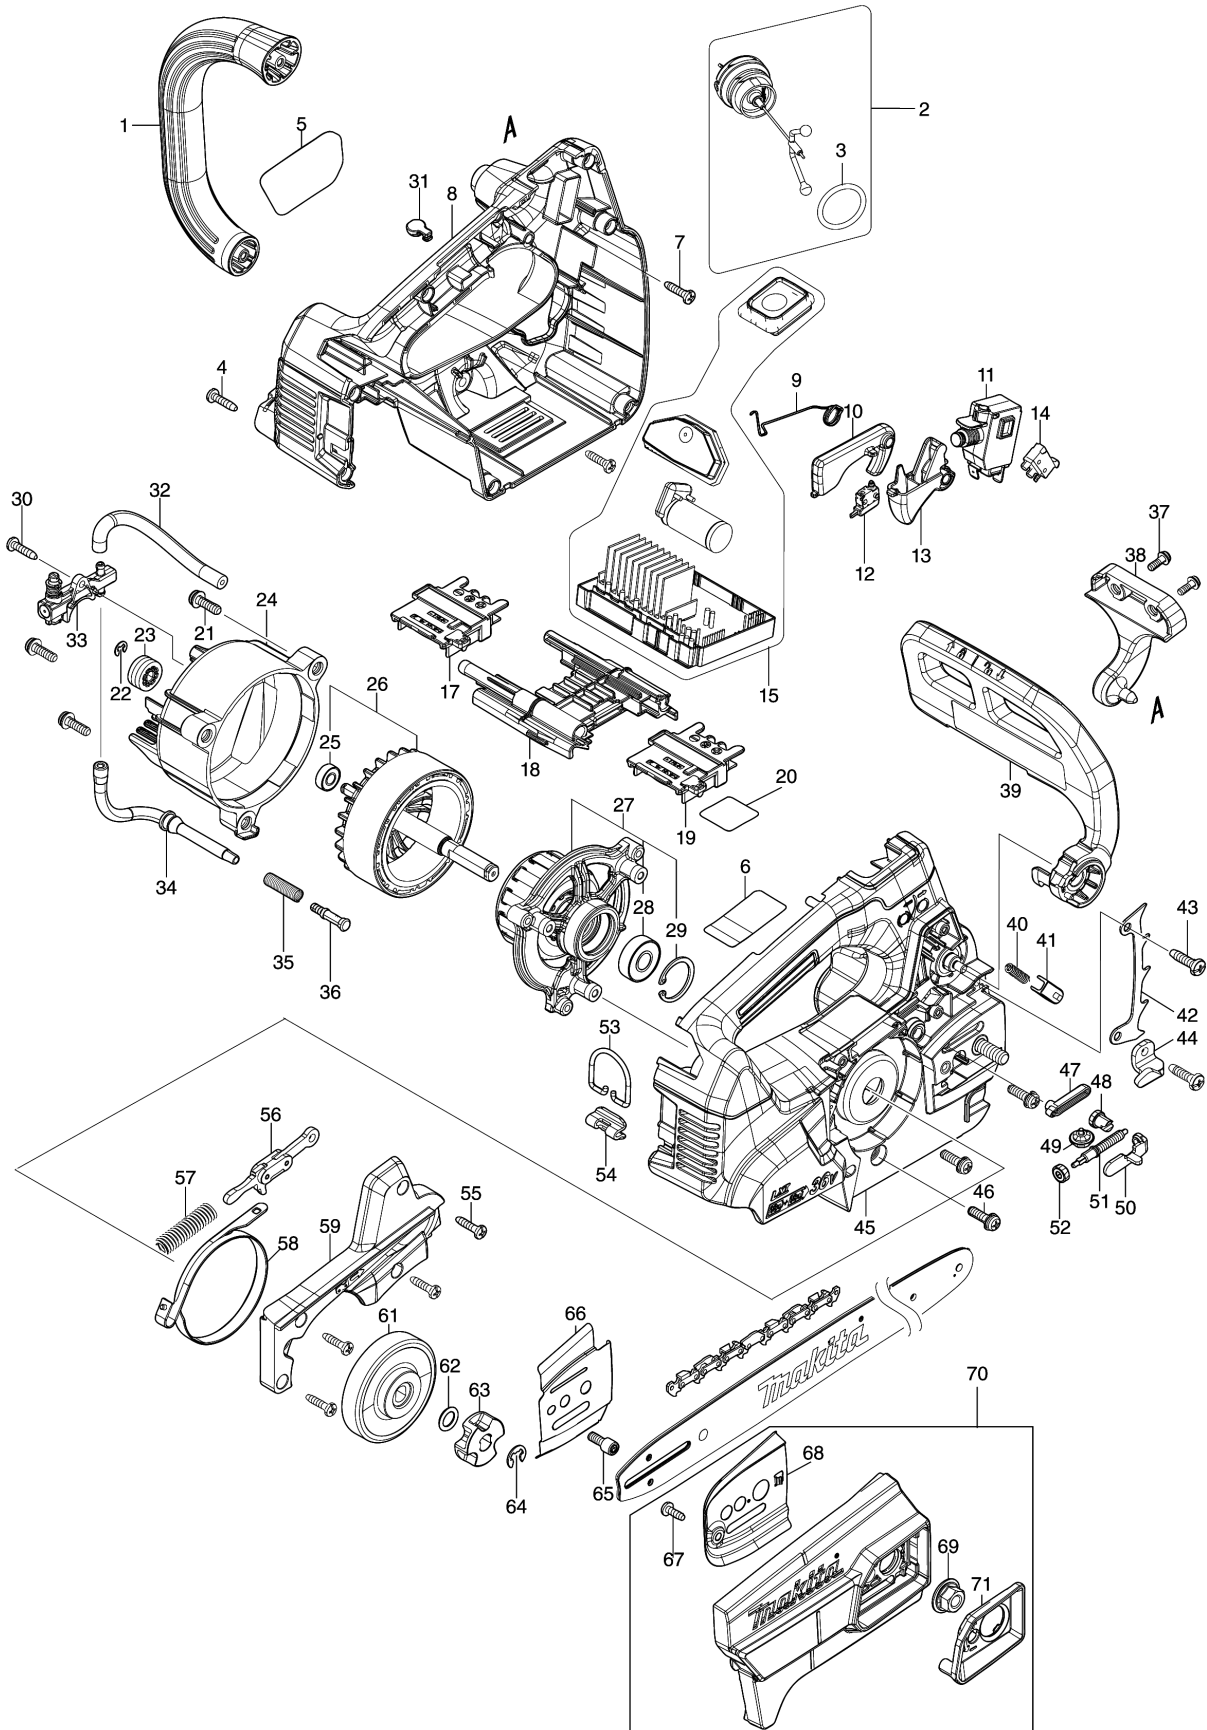

Model No.DUC356 350MM CORDLESS CHAIN SAW

Model No.DUC356 350MM CORDLESS CHAIN SAW

cod	cod piesa	descriere	interschimbare	cantitate	New/Old	vanzari	cumparari	nota
001	459275-2	FRONT HANDLE		1				
002	126832-8	TANK CAP ASSEMBLY		1				
D10		INC. 3						
003	213355-6	O-RING 25		1	*			
003-1	213894-6	O-RING 25	O	1				
004	266326-2	SURUB AUTOFILETANT 4X18		9				
005	819S64-5	DUC356 MODEL NO. LABEL		1				
006	856A40-0	DUC356 NAME PLATE		1				
007	266326-2	SURUB AUTOFILETANT 4X18		2				
008	183N15-7	HOUSING SET		1				
C10	263005-3	STIFT CAUCIUC 6		2				
C20	424170-5	VALVE		1				
C30	454724-4	SINTER INSERT		1				
D10		INC. 45						
009	232509-6	TORSION SPRING 10		1				
010	459268-9	CATCH LEVER		1				
011	651365-9	SWITCH C3JW-6BM-P		1				
012	632L49-0	SWITCH UNIT		1				
013	459267-1	SWITCH LEVER		1				
014	632L48-2	SWITCH UNIT		1				
015	140K82-7	CONTROLLER COMPLETE		1				
C10	819R38-0	INDICATION LABEL		1				
C20	819S81-5	SWITCH LABEL		1				
017	643874-2	TERMINAL		1				
018	140K81-9	CENTER CASE COMPLETE		1	*			
C10	263005-3	STIFT CAUCIUC 6		2	*			
018-1	140V36-0	CENTER CASE COMPLETE	<	1				
C10	263005-3	STIFT CAUCIUC 6		2				
019	643874-2	TERMINAL		1				
020	856A45-0	DUC356 SERIAL NO. LABEL		1				
021	911228-4	SURUB M5X18		3				
022	961011-9	INEL BLOCARE E-4		1				
023	226884-0	WORM GEAR		1				
024	459276-0	MOTOR HOUSING		1				
025	210026-6	RULMENT 696ZZ		1				
026	519576-1	ROTOR ASS'Y		1				
D10		INC. 25						
027	529420-4	STATOR ASS'Y		1				
D10		INC. 28,29						