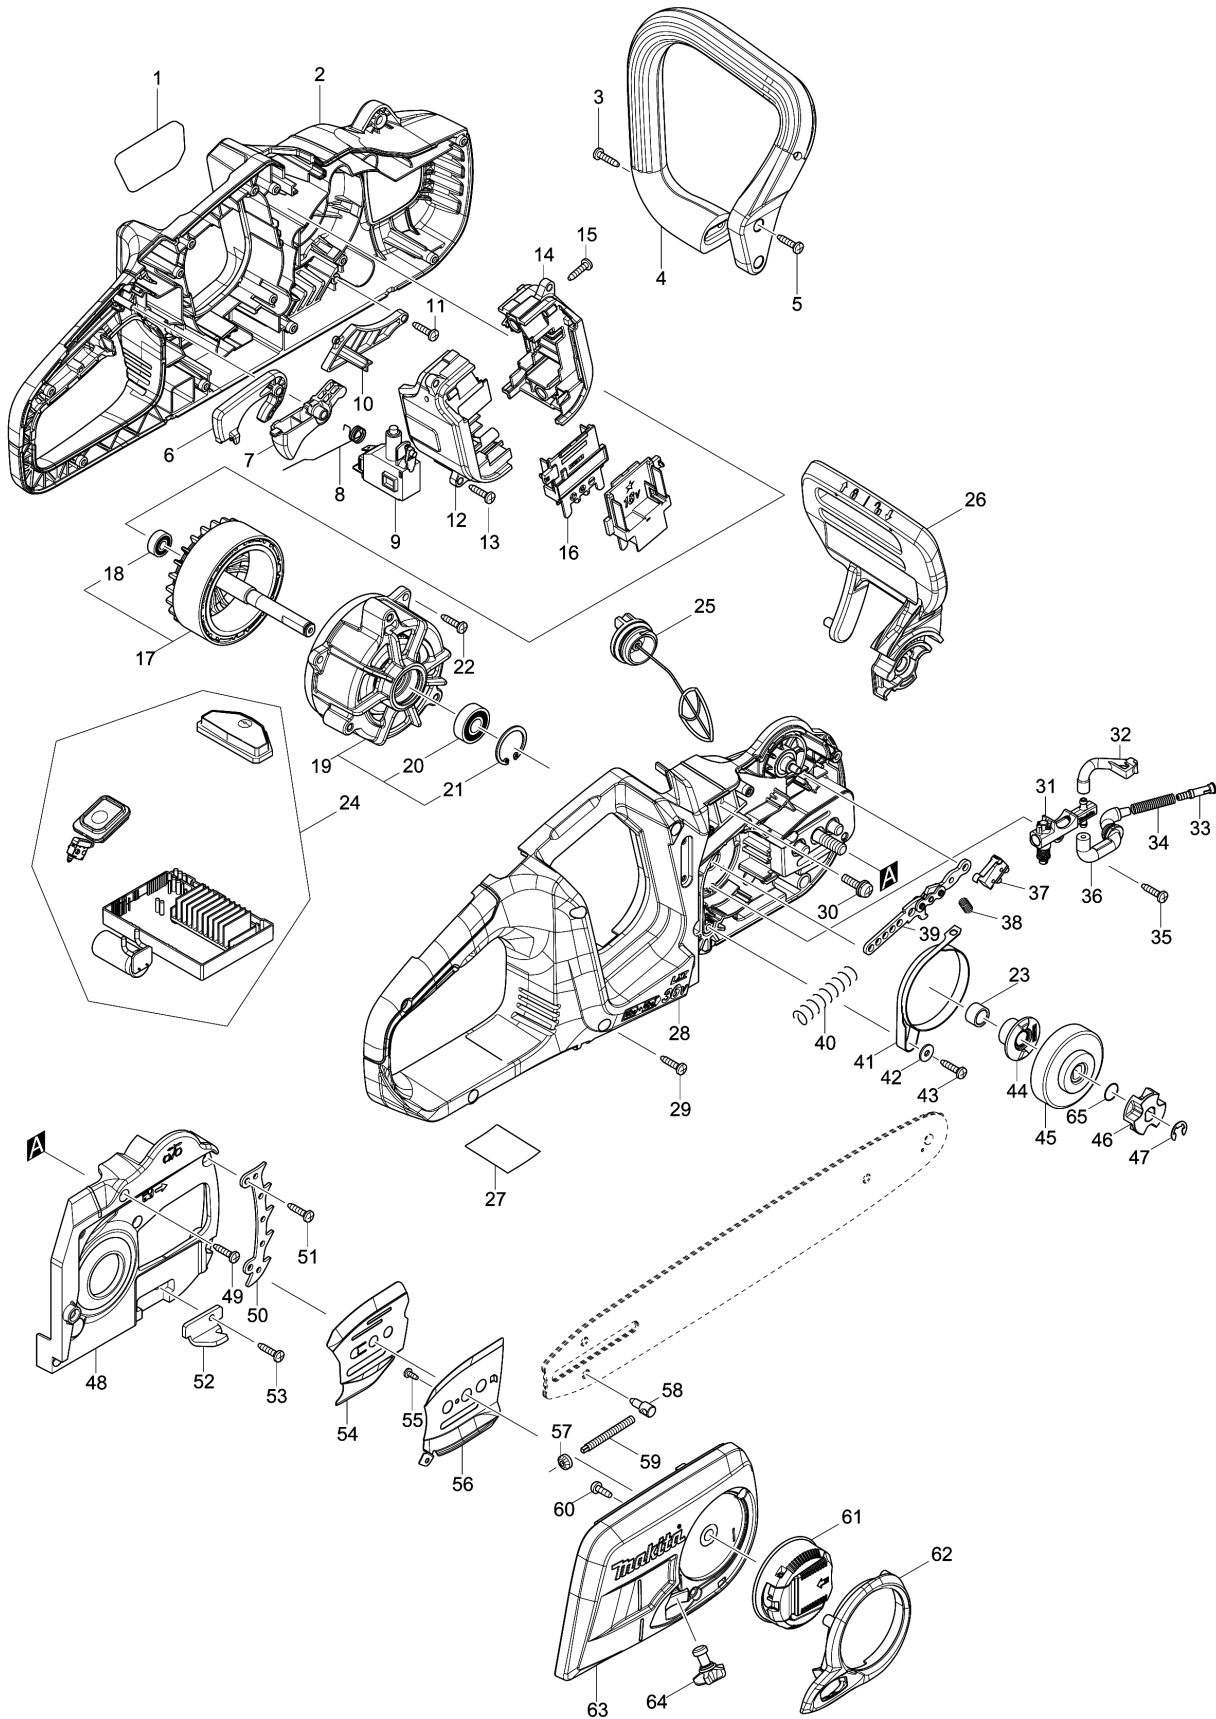

Model No.DUC353 350MM CORDLESS CHAIN SAW

Model No.DUC353 350MM CORDLESS CHAIN SAWER

cod	cod piesa	descriere	interschimbare	cantitate	New/Old	vanzari	cumparari	nota
001	810R17-1	DUC353 MODEL NO. LABEL		1				
002	183F61-2	HOUSING SET		1	*			
C10	812D15-7	CAUTION LABEL		1	*			
D10		INC. 28			*			
002-1	183F61-2	HOUSING SET	O	1				
C10	812D15-7	CAUTION LABEL		1				
D10		INC. 28						
003	266326-2	SURUB AUTOFILETANT 4X18		2				
004	457007-1	FRONT HANDLE		1				
005	266326-2	SURUB AUTOFILETANT 4X18		2				
006	457013-6	CATCH LEVER		1				
007	457006-3	SWITCH LEVER		1				
008	232318-3	TORSION SPRING 10		1				
009	650781-2	SWITCH C3JW-6B-P		1				
010	457010-2	HOUSING L COVER		1				
011	266326-2	SURUB AUTOFILETANT 4X18		1				
012	183F15-9	TERMINAL BOX SET		1				
C10	263005-3	STIFT CAUCIUC 6		4				
D10		INC. 14						
013	266326-2	SURUB AUTOFILETANT 4X18		4				
014	183F15-9	TERMINAL BOX SET		1				
C10	263005-3	STIFT CAUCIUC 6		4				
D10		INC. 12						
015	266326-2	SURUB AUTOFILETANT 4X18		2				
016	643874-2	TERMINAL		2				
017	519411-3	ROTOR ASS'Y		1				
D10		INC. 18						
018	210028-2	RULMENT BSS		1				
019	592H45-5	STATOR ASS'Y		1				
D10		INC. 20,21						
020	210059-1	RULMENT 6000DDW HR4000C		1				
021	962105-3	SAIBA DE SIGURANTA R-26		1				
022	266326-2	SURUB AUTOFILETANT 4X18		3				
023	257402-3	SLEEVE 10		1				
024	144254-0	CONTROLLER COMPLETE		1				
025	168399-0	BUSON REZERVOR		1	*			
025-1	168508-1	TANK CAP COMPLETE	O	1				
C10	213355-6	O-RING 25		1				