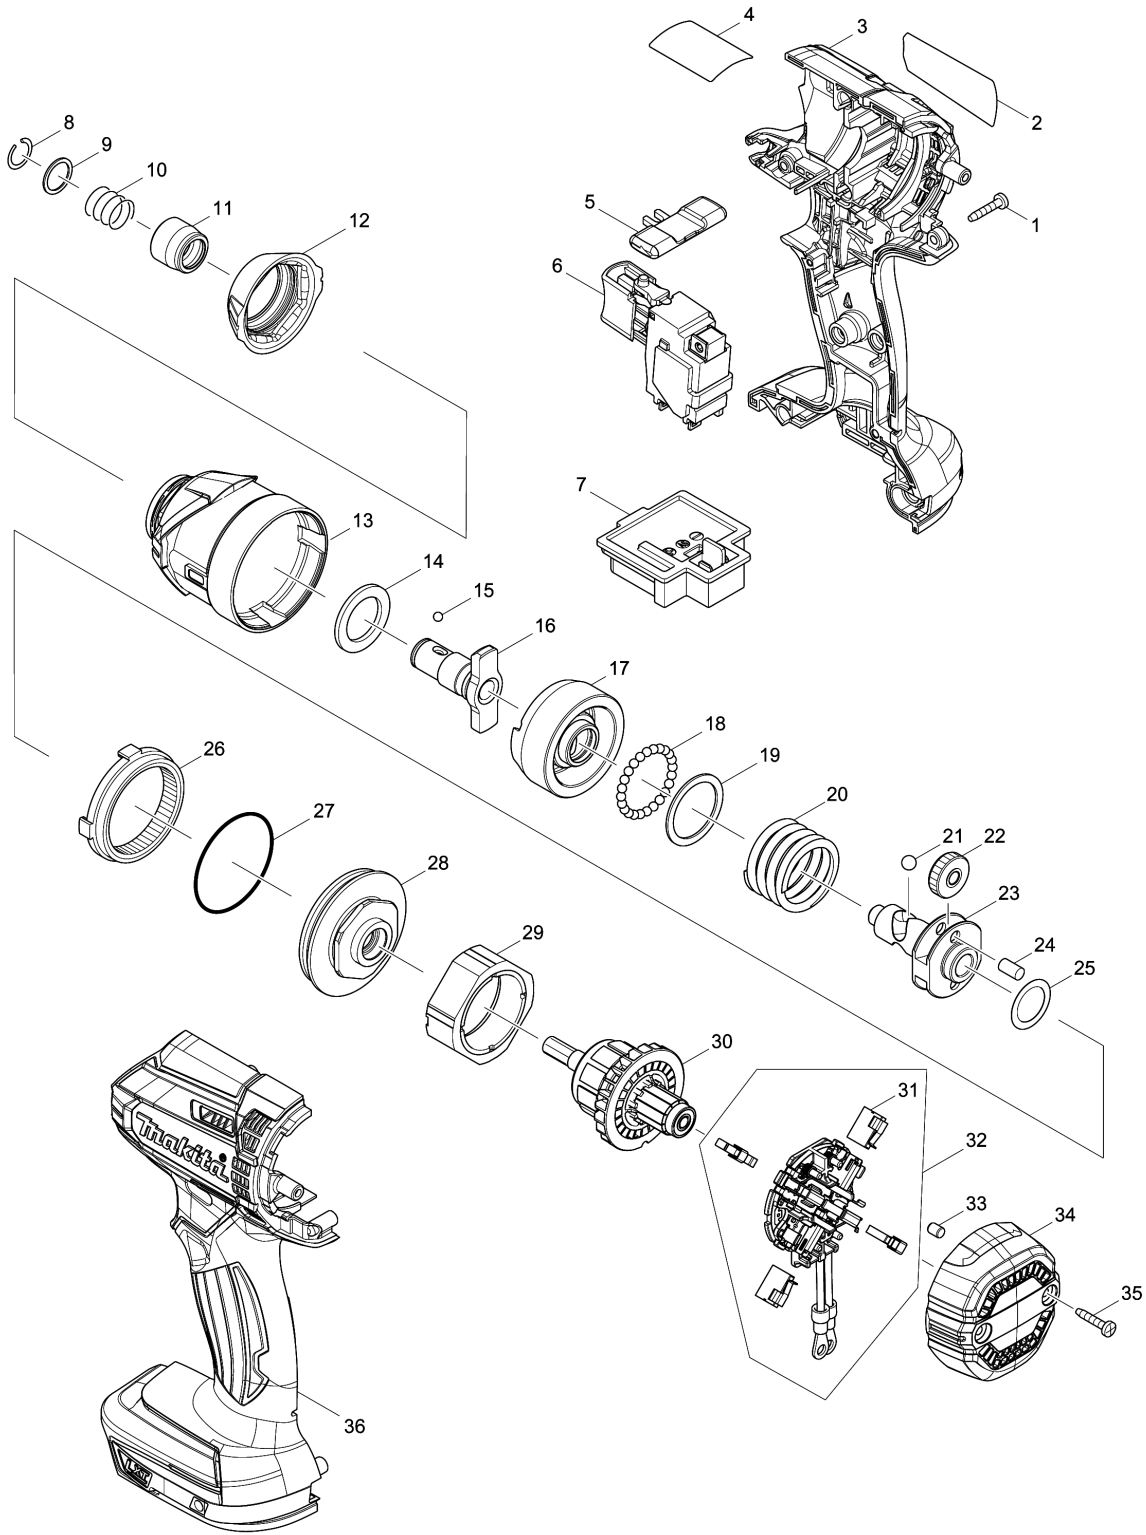

Model No.DTD152 CORDLESS IMPACT DRIVER

Model No.DTD152 CORDLESS IMPACT DRIVER

cod	cod piesa	descriere	interschimbare	cantitate	New/Old	vanzari	cumparari	nota
001	266429-2	SURUB AUTOFILETANT 3X16 MT081		8	*			
001-1	266130-9	SURUB PT 3X16	O	8				
002	851E29-7	DTD152 NAME PLATE		1				
003	183B63-4	HOUSING SET		1				
C10	263005-3	STIFT CAUCIUC 6		2				
D10		INC. 36						
005	455053-8	F/R CHANGE LEVER		1				
006	632F26-6	SWITCH UNIT		1				
C10	620445-2	LED CIRCUIT		1				
C20	688164-6	INEL FILTRU MT081		1				
007	643852-2	TERMINAL BFS451		1				
008	231951-8	ARC INELAR 11		1				
009	267085-1	SAIBA PLATA 12		1				
010	233005-7	ARC COMPRESIE 13		1				
011	326072-0	BIT SLEEVE		1				
012	424738-7	BUMPER		1				
013	143299-5	HAMMER CASE COMPLETE		1				
014	261151-6	NYLON WASHER 19 BTD129		1				
015	216040-0	STEEL BALL 3.5		2				
016	326565-7	ANVIL M		1				
017	326564-9	HAMMER		1				
018	216040-0	STEEL BALL 3.5		24				
019	267175-0	SAIBA PLATA 24 6914/16/18/BHR162		1				
020	234251-5	COMPRESSION SPRING 25		1				
021	216041-8	STEEL BALL 5.6		2				
022	227362-3	SPUR GEAR 22		2				
023	326562-3	SPINDLE		1				
024	256253-1	STIFT 5		2				
025	253314-8	SAIBA 15		1				
026	227378-8	INTERNAL GEAR 51		1				
027	213507-9	O RING 40 HR1800/HR2220/2210		1				
028	143298-7	BEARING BOX COMPLETE		1				
029	638396-5	MAGNET STATOR		1	*			
029-1	632F93-1	YOKE UNIT	<	1				
030	619377-8	ARMATURE		1				
031	196854-2	CARBON BRUSH CB-448		2				
032	632F25-8	BRUSH HOLDER COMPLETE		1				
C10	688172-7	INEL FILTRU BDF448		1				
C20	654037-5	INSULATED TERM. FK1.25- M3 MT361		2				
D10		INC. 31						