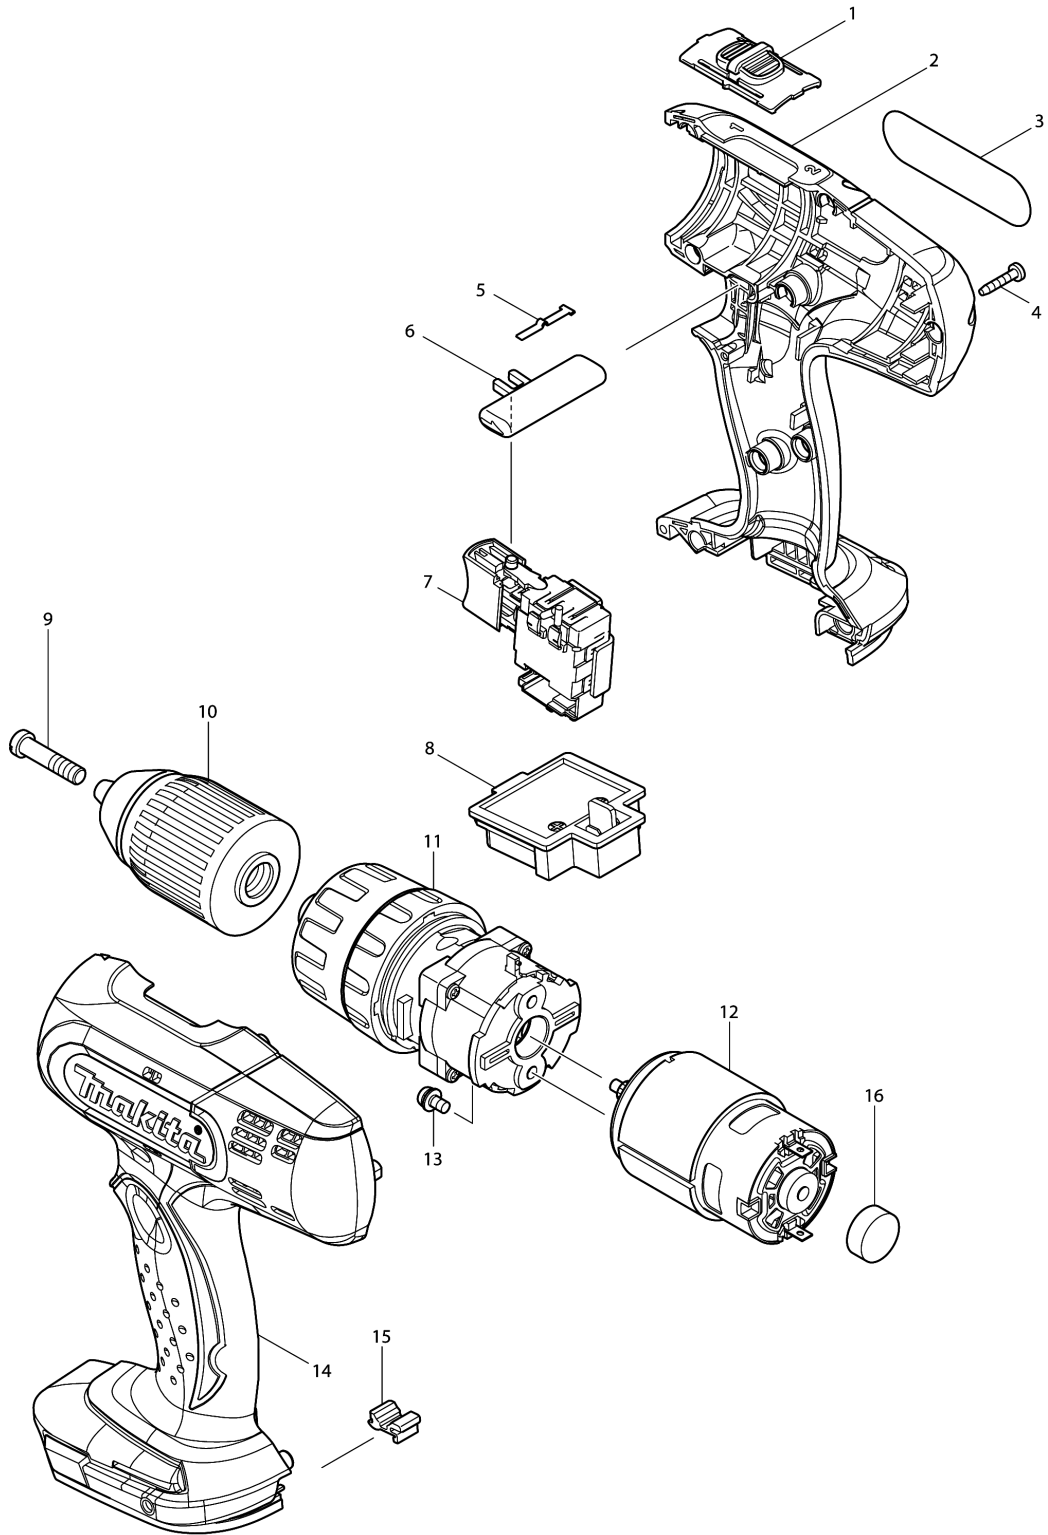

Model No.DHP453 CORDLESS PERCUSSN-DRIVER DRILL

Model No.DHP453 CORDLESS PERCUSSN-DRIVER DRILL

cod	cod piesa	descriere	interschimbare	cantitate	New/Old	vanzari	cumparari	nota
001	125310-5	SCHIMBATOR DE VITEZE		1				
C10	231433-0	ARC COMPRESIE 4		2				
002	187363-2	SET CARCASA BDF/BHP453		1				
C10	263005-3	STIFT CAUCIUC 6		2				
D10		INC. 14						
003	815J03-9	DHP453 NAME PLATE		1				
004	266130-9	SURUB PT 3X16		9				
005	232182-2	ARC LAMELAR		1				
006	419250-0	BUTON INVERSOR SENS BDF/BHP		1				
007	632A23-2	SWITCH UNIT		1				
008	643852-2	TERMINAL BFS451		1				
009	251468-5	SURUB M6X22		1				
010	766004-9	MANDRINA RAPIDA BDF453		1				
011	125485-0	ANS ANGRENAJ 8391DWAE		1				
012	629937-8	MOTOR CC 18V BDF453/BHP453		1				
013	911108-4	SURUB M4X8		2				
014	187363-2	SET CARCASA BDF/BHP453		1				
C10	263005-3	STIFT CAUCIUC 6		2				
D10		INC. 2						
015	424476-1	CUSHION DDF480		1				
016	421940-3	CAP HP457D		1				
A01	784636-0	BIT 2-65		1				
A02B	***DC18SD	DC18SD BATTERY CHARGER		1				
A02C	***DC18RC	DC18RC FAST CHARGER		1				
A02D	***DC18SD	DC18SD BATTERY CHARGER		1				
A02E	***DC18RC	DC18RC FAST CHARGER		1				
A02F	***DC18RC	DC18RC FAST CHARGER		1				
A03B	196235-0	ACUMULATOR BL1815 18V (CUTIE CARTON)		2	*			
A03D	197600-6	BATTERY BL1830B SET		1	*			
A03F	197600-6	BATTERY BL1830B SET		1	*			
A03-1B	196235-0	ACUMULATOR BL1815 18V (CUTIE CARTON)	O	2				
A03-1C	194204-5	ACUMULATOR BL1830 LI-ION 18V/3.AH (BLISTER)		3	*			
A03-1D	197600-6	BATTERY BL1830B SET	O	1				
A03-1F	197600-6	BATTERY BL1830B SET	O	1				
A03-2C	197600-6	BATTERY BL1830B SET	<	3	*			
A03-2E	197600-6	BATTERY BL1830B SET		2	*			
A03-3C	197600-6	BATTERY BL1830B SET	O	3				