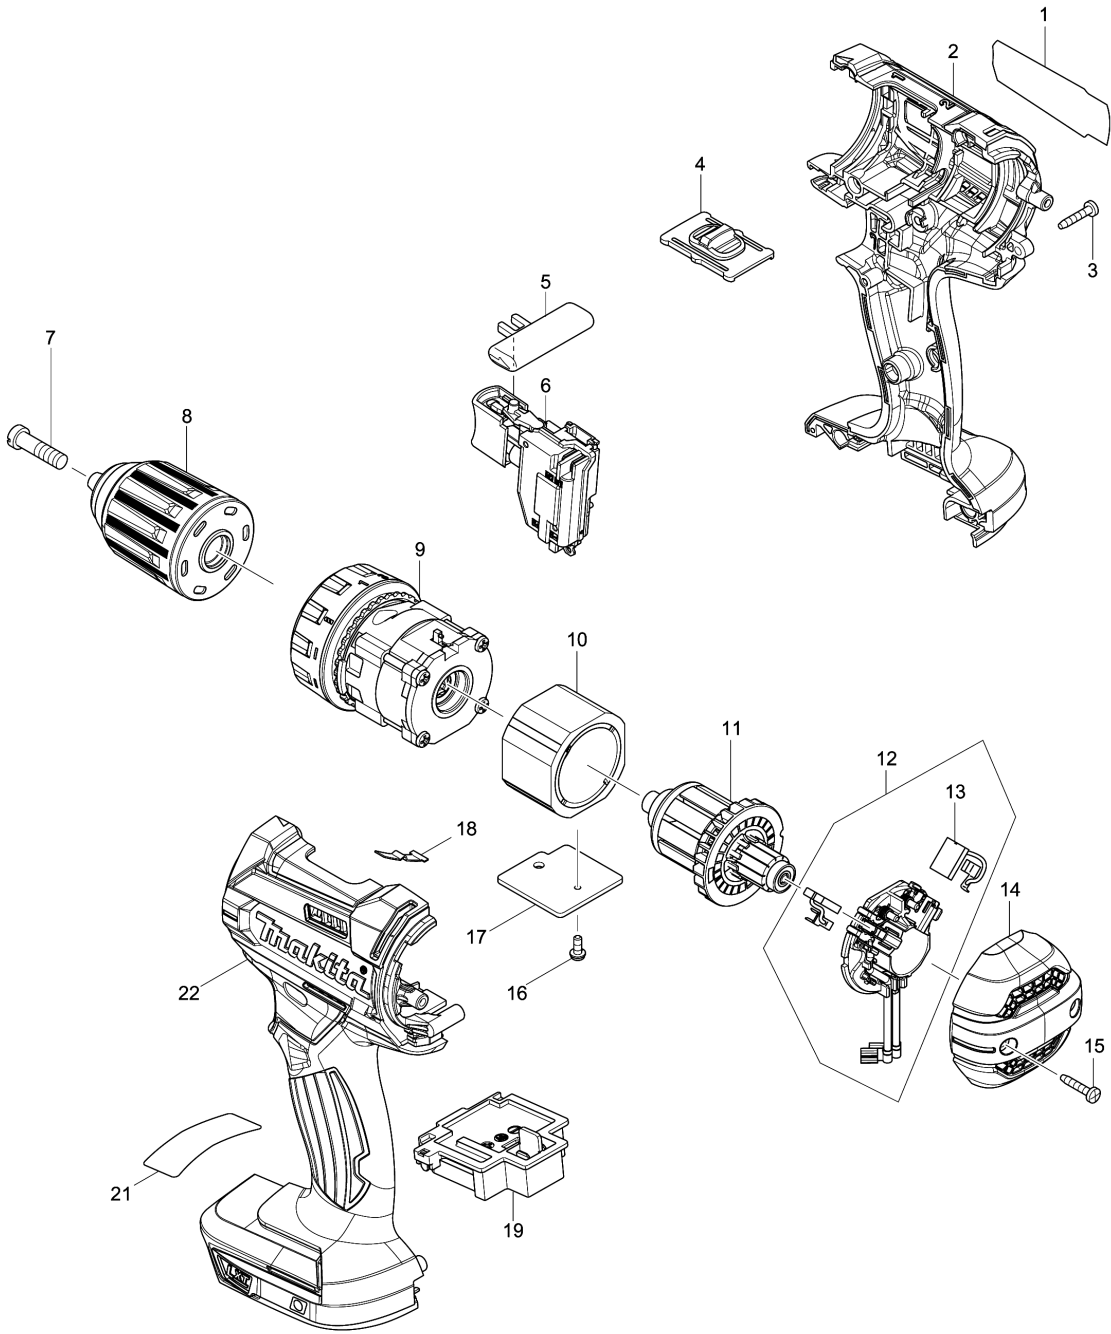

Model No.DDF482 CORDLESS DRIVER DRILL

Model No.DDF482 CORDLESS DRIVER DRILL

cod	cod piesa	descriere	interschimbare	cantitate	New/Old	vanzari	cumparari	nota
001	851E35-2	DDF482 NAME PLATE		1				
002	183B65-0	HOUSING SET		1				
C10	263005-3	STIFT CAUCIUC 6		2				
D10		INC. 22						
003	266429-2	SURUB AUTOFILETANT 3X16 MT081		9	*			
003-1	266130-9	SURUB PT 3X16	O	9				
004	123442-2	SPEED CHANGE LEVER ASSEMBLY		1				
C10	233438-6	ARC COMPRESIE 4		2				
005	419041-9	INVERSOR DE SENS		1				
006	632F27-4	SWITCH UNIT		1				
C10	620444-4	LED CIRCUIT		1				
C20	688172-7	INEL FILTRU BDF448		1				
007	251468-5	SURUB M6X22		1				
008	766027-7	KEYLESS DRILL CHUCK 13		1				
009	123444-8	GEAR ASSEMBLY		1	*			
009-1	127323-2	GEAR ASSEMBLY	<	1	*			
009-2	127511-1	GEAR ASSEMBLY	<	1				
010C	632F32-1	YOKE UNIT		1	*			
010D	632F32-1	YOKE UNIT		1	*			
010E	632F32-1	YOKE UNIT		1	*			
010-1C	632J70-7	YOKE UNIT	<	1				
010-1D	632J70-7	YOKE UNIT	<	1				
010-1E	632J70-7	YOKE UNIT	<	1				
010-1G	632J70-7	YOKE UNIT		1				
010-1H	632J70-7	YOKE UNIT		1				
010-1I	632J70-7	YOKE UNIT		1				
010-1J	632J70-7	YOKE UNIT		1				
010-1K	632J70-7	YOKE UNIT		1				
011	619380-9	ARMATURE		1	*			
011-1	619583-5	ARMATURE	X	1				
012	632F21-6	BRUSH HOLDER COMPLETE		1				
C10	688172-7	INEL FILTRU BDF448		1				
D10		INC. 13						
013	194427-5	PERII CARBON CB-440		1				
014	456099-7	REAR COVER		1				
015	266429-2	SURUB AUTOFILETANT 3X16 MT081		2	*			
015-1	266130-9	SURUB PT 3X16	O	2				
016C	911006-2	SURUB M3X8		1	*			
016D	911006-2	SURUB M3X8		1	*			
016E	911006-2	SURUB M3X8		1	*			